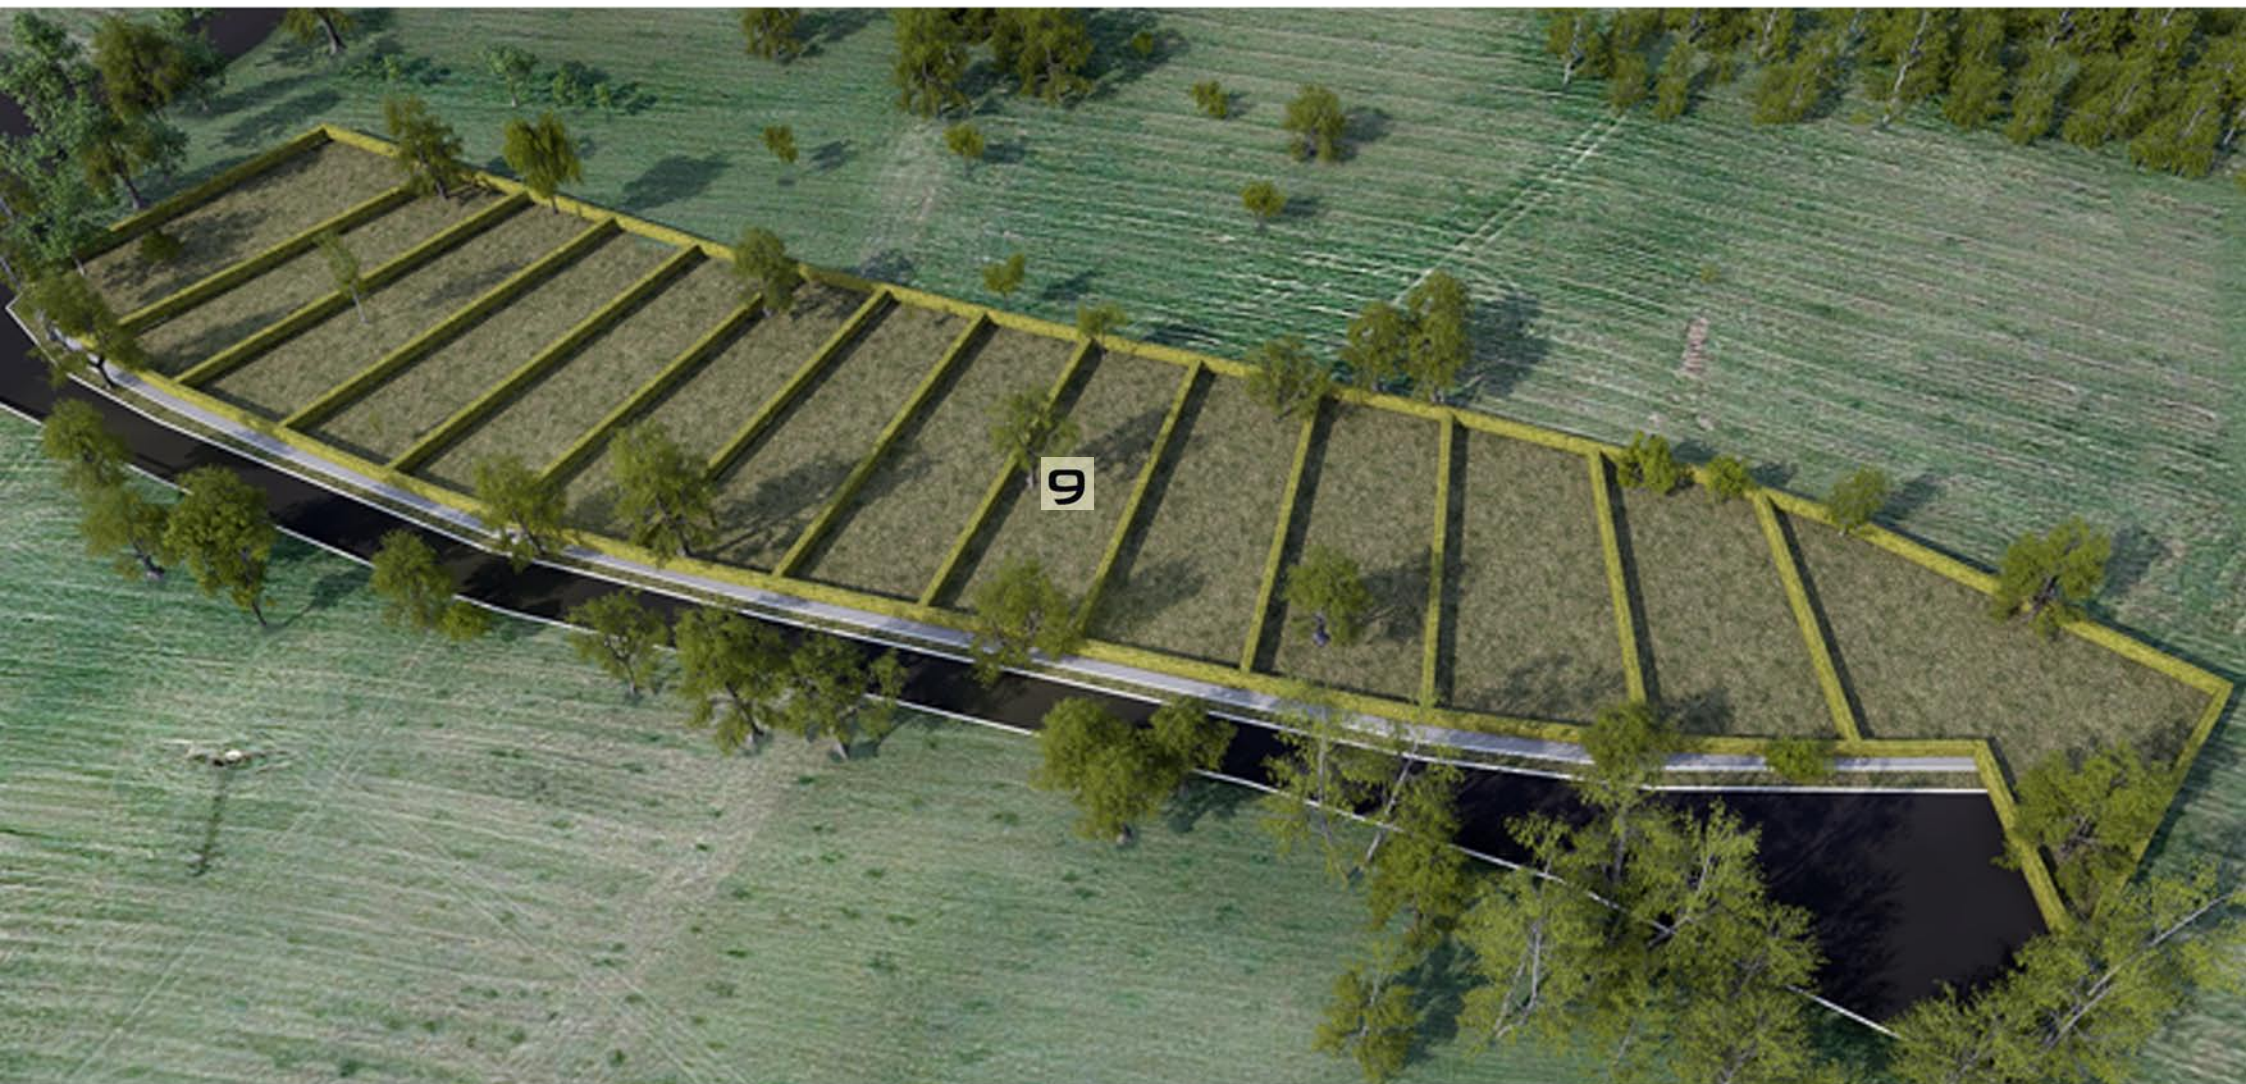

POZEMEK Č.9

PLOCHA: 465 M2

RODINNÉ DOMY
KANICE

INFO@PS-ESTATE.CZ

 **602 384 188**