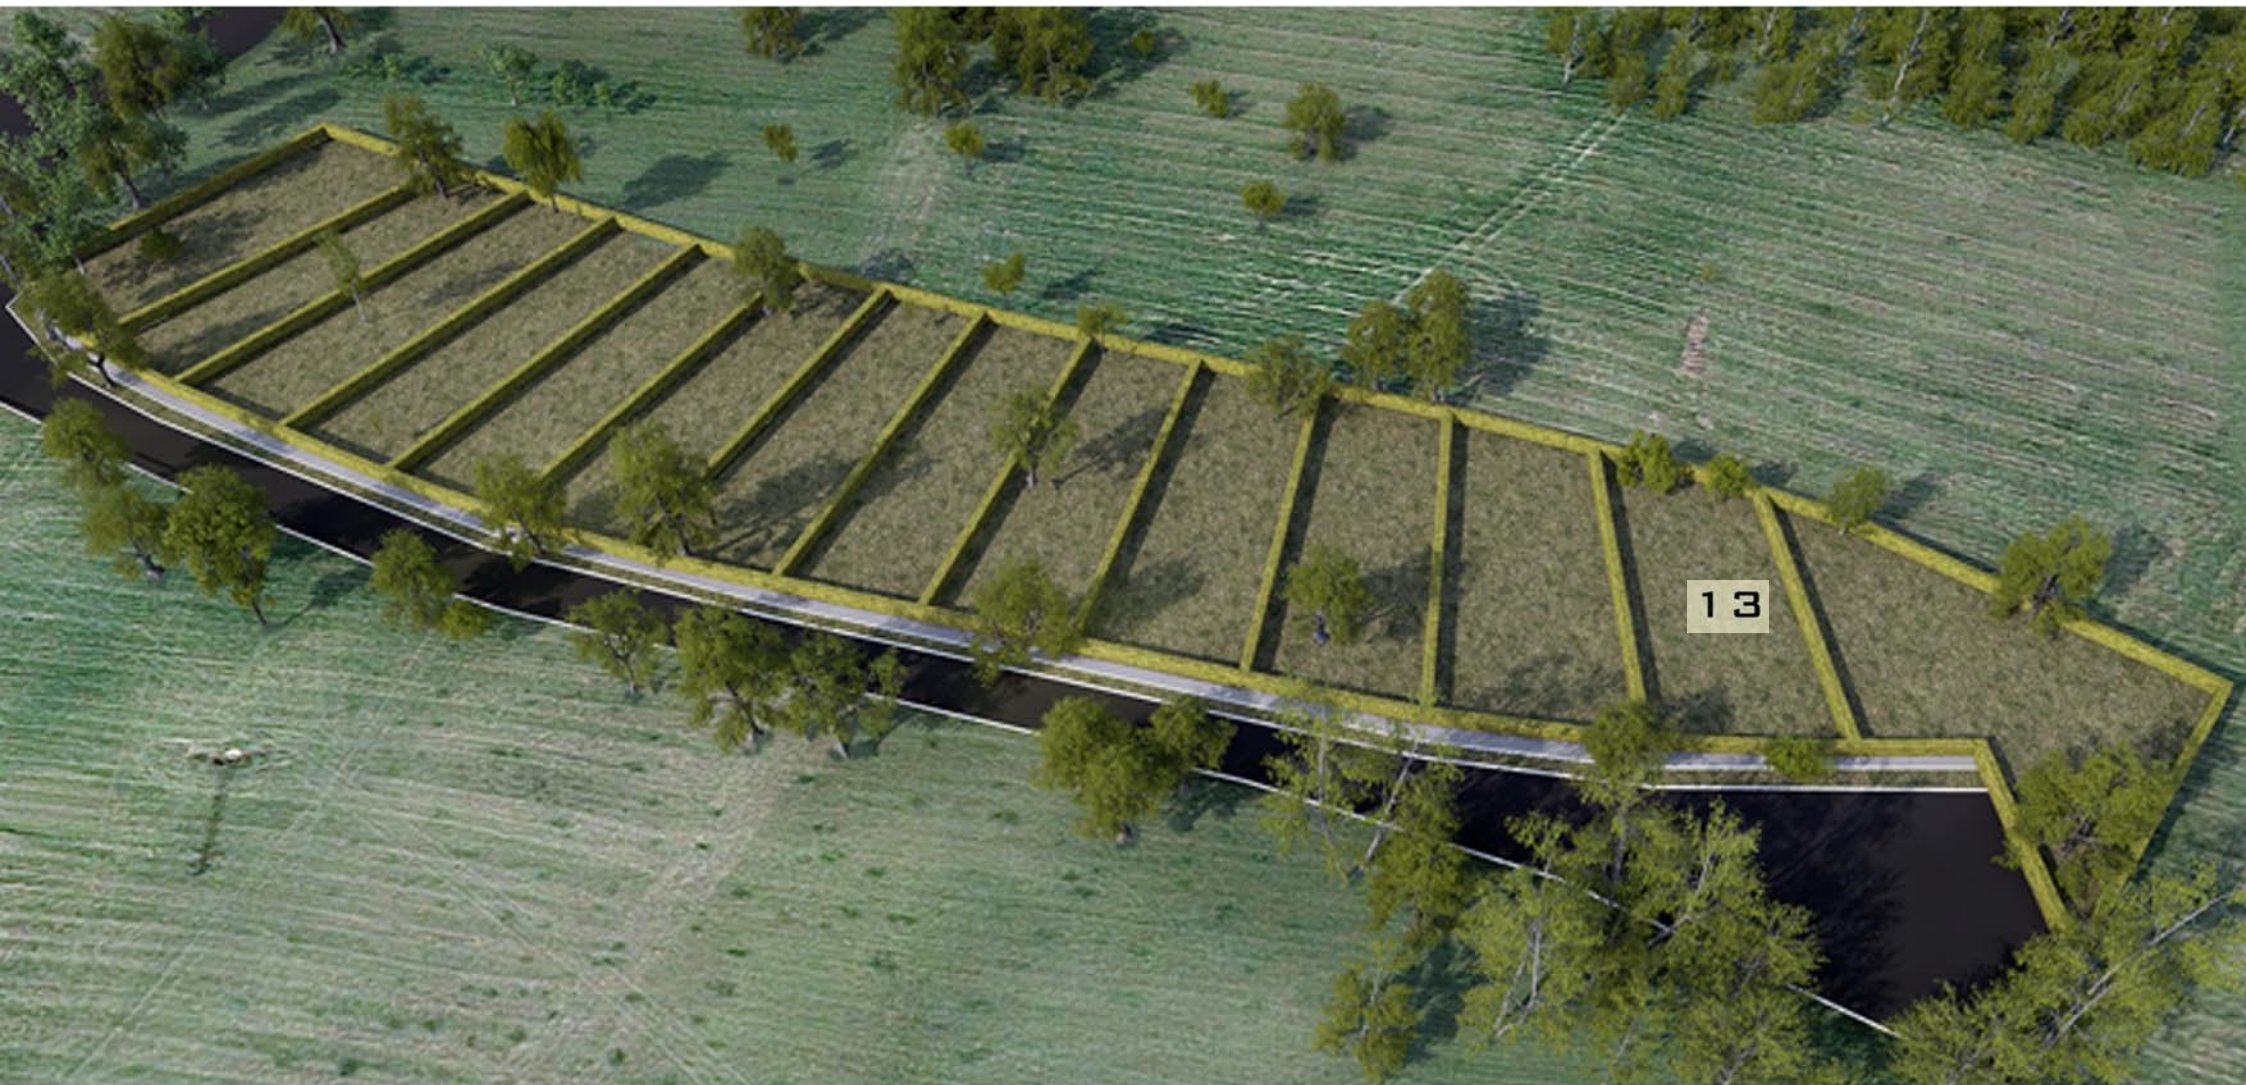

POZEMEK Č. 13

PLOCHA: 475 M²

RODINNÉ DOMY
KANICE

INFO@PS-ESTATE.CZ

PS ESTATE

 **602 384 188**