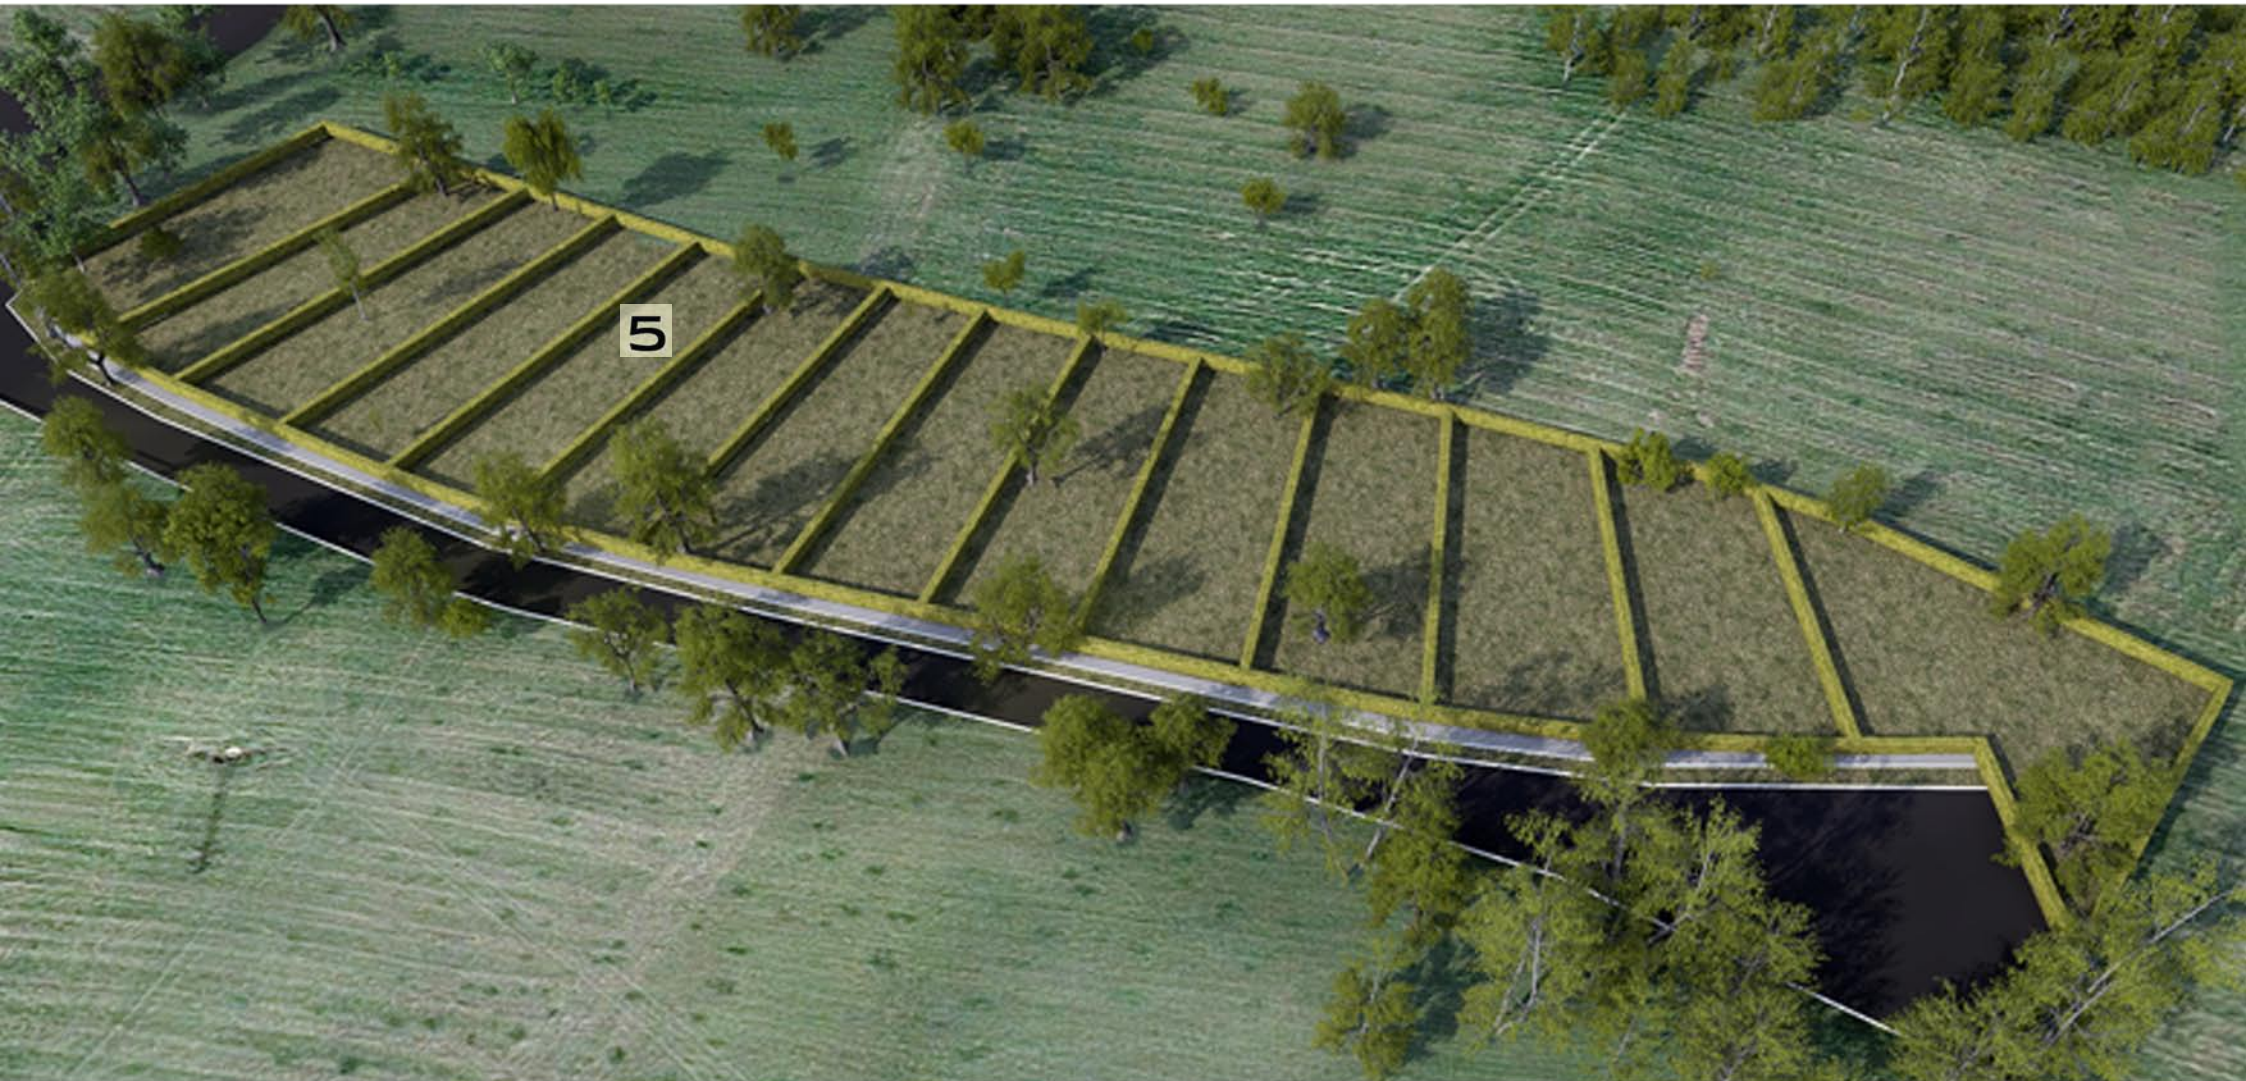

POZEMEK Č.6

PLOCHA: 507 M2

RODINNÉ DOMY
KANICE

INFO@PS-ESTATE.CZ

PS ESTATE

 **602 384 188**