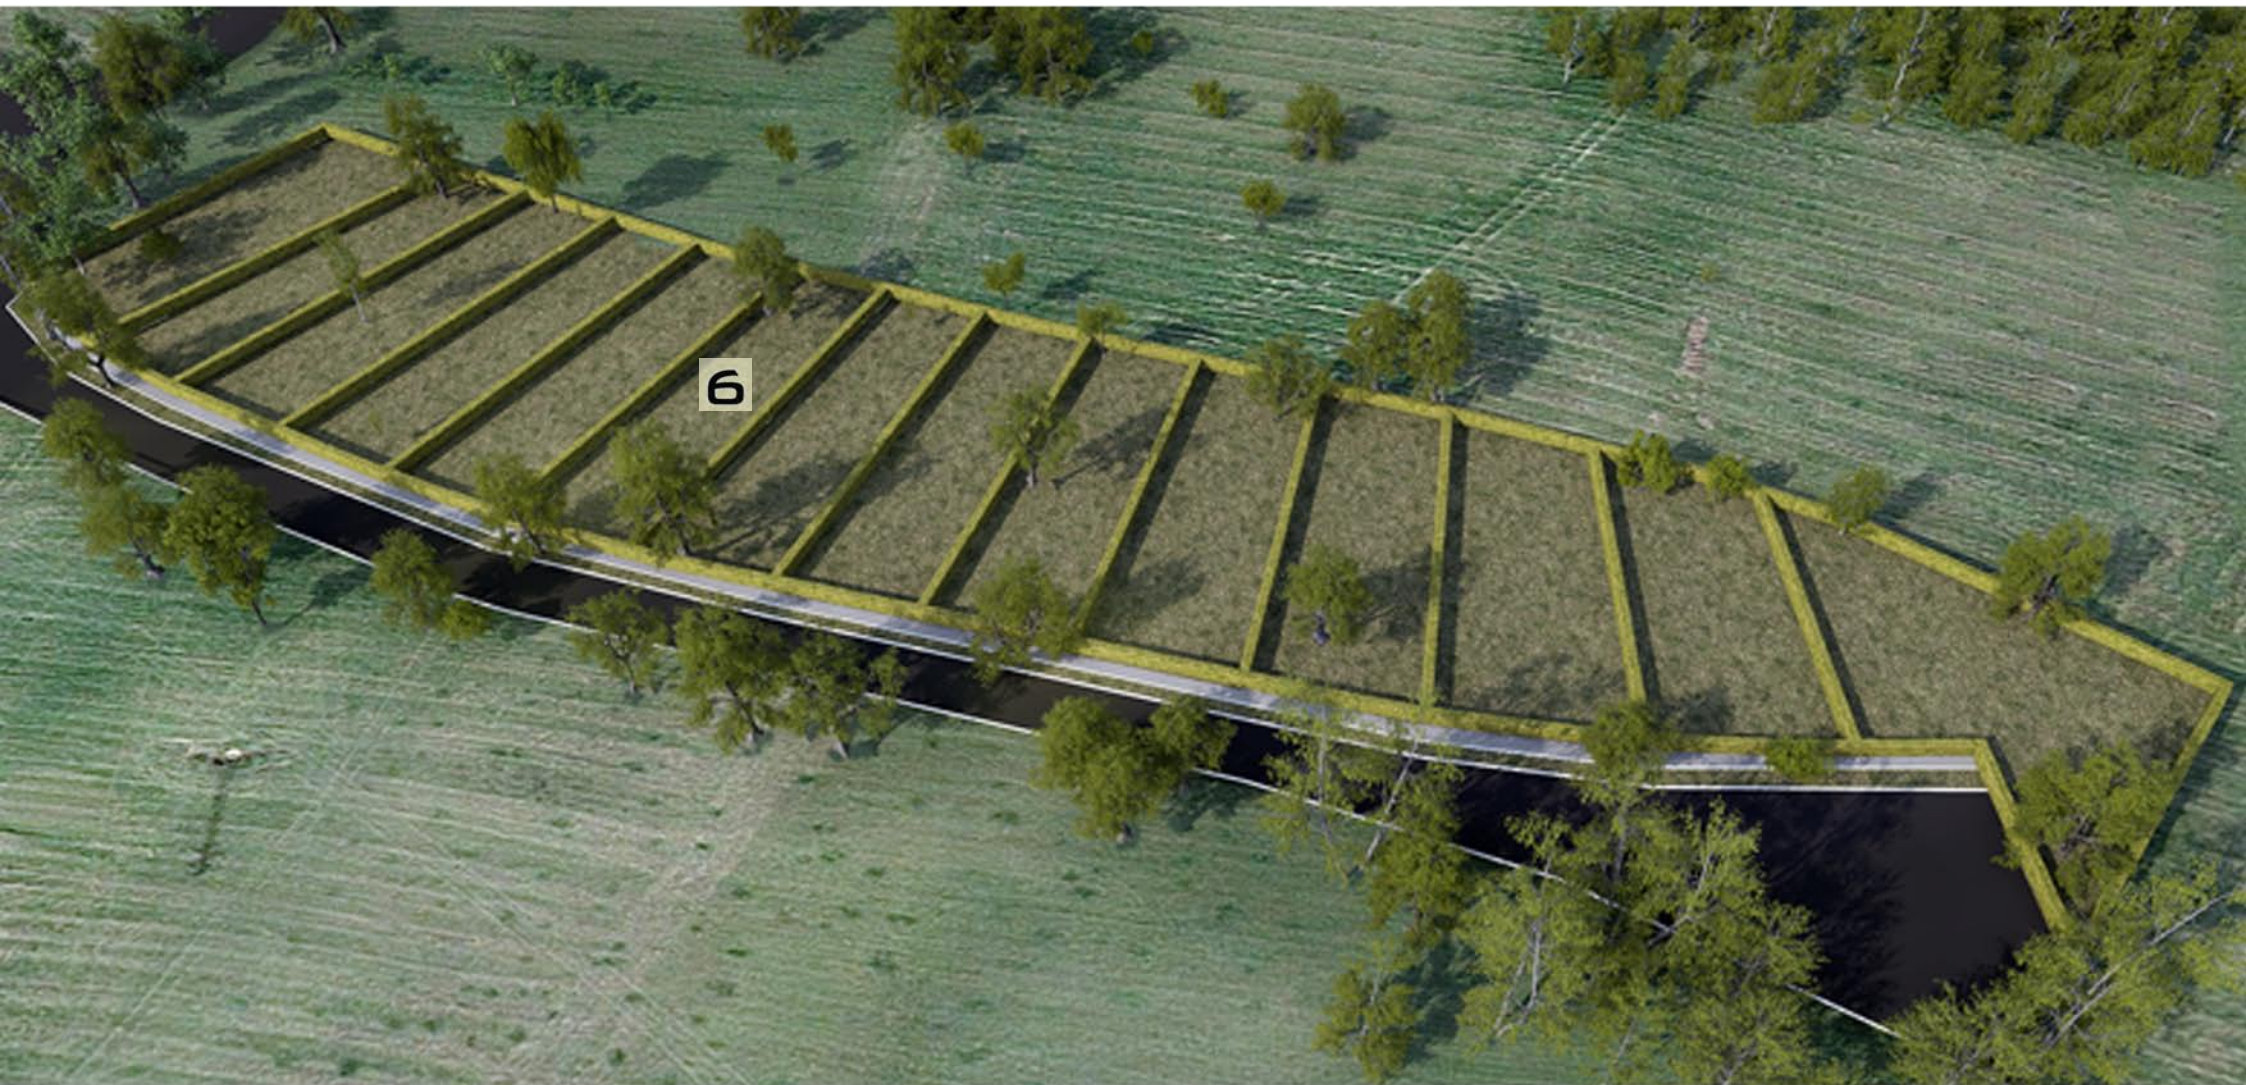

POZEMEK Č.6

PLOCHA: 507 M2

RODINNÉ DOMY
KANICE

INFO@PS-ESTATE.CZ

PS ESTATE

 **602 384 188**