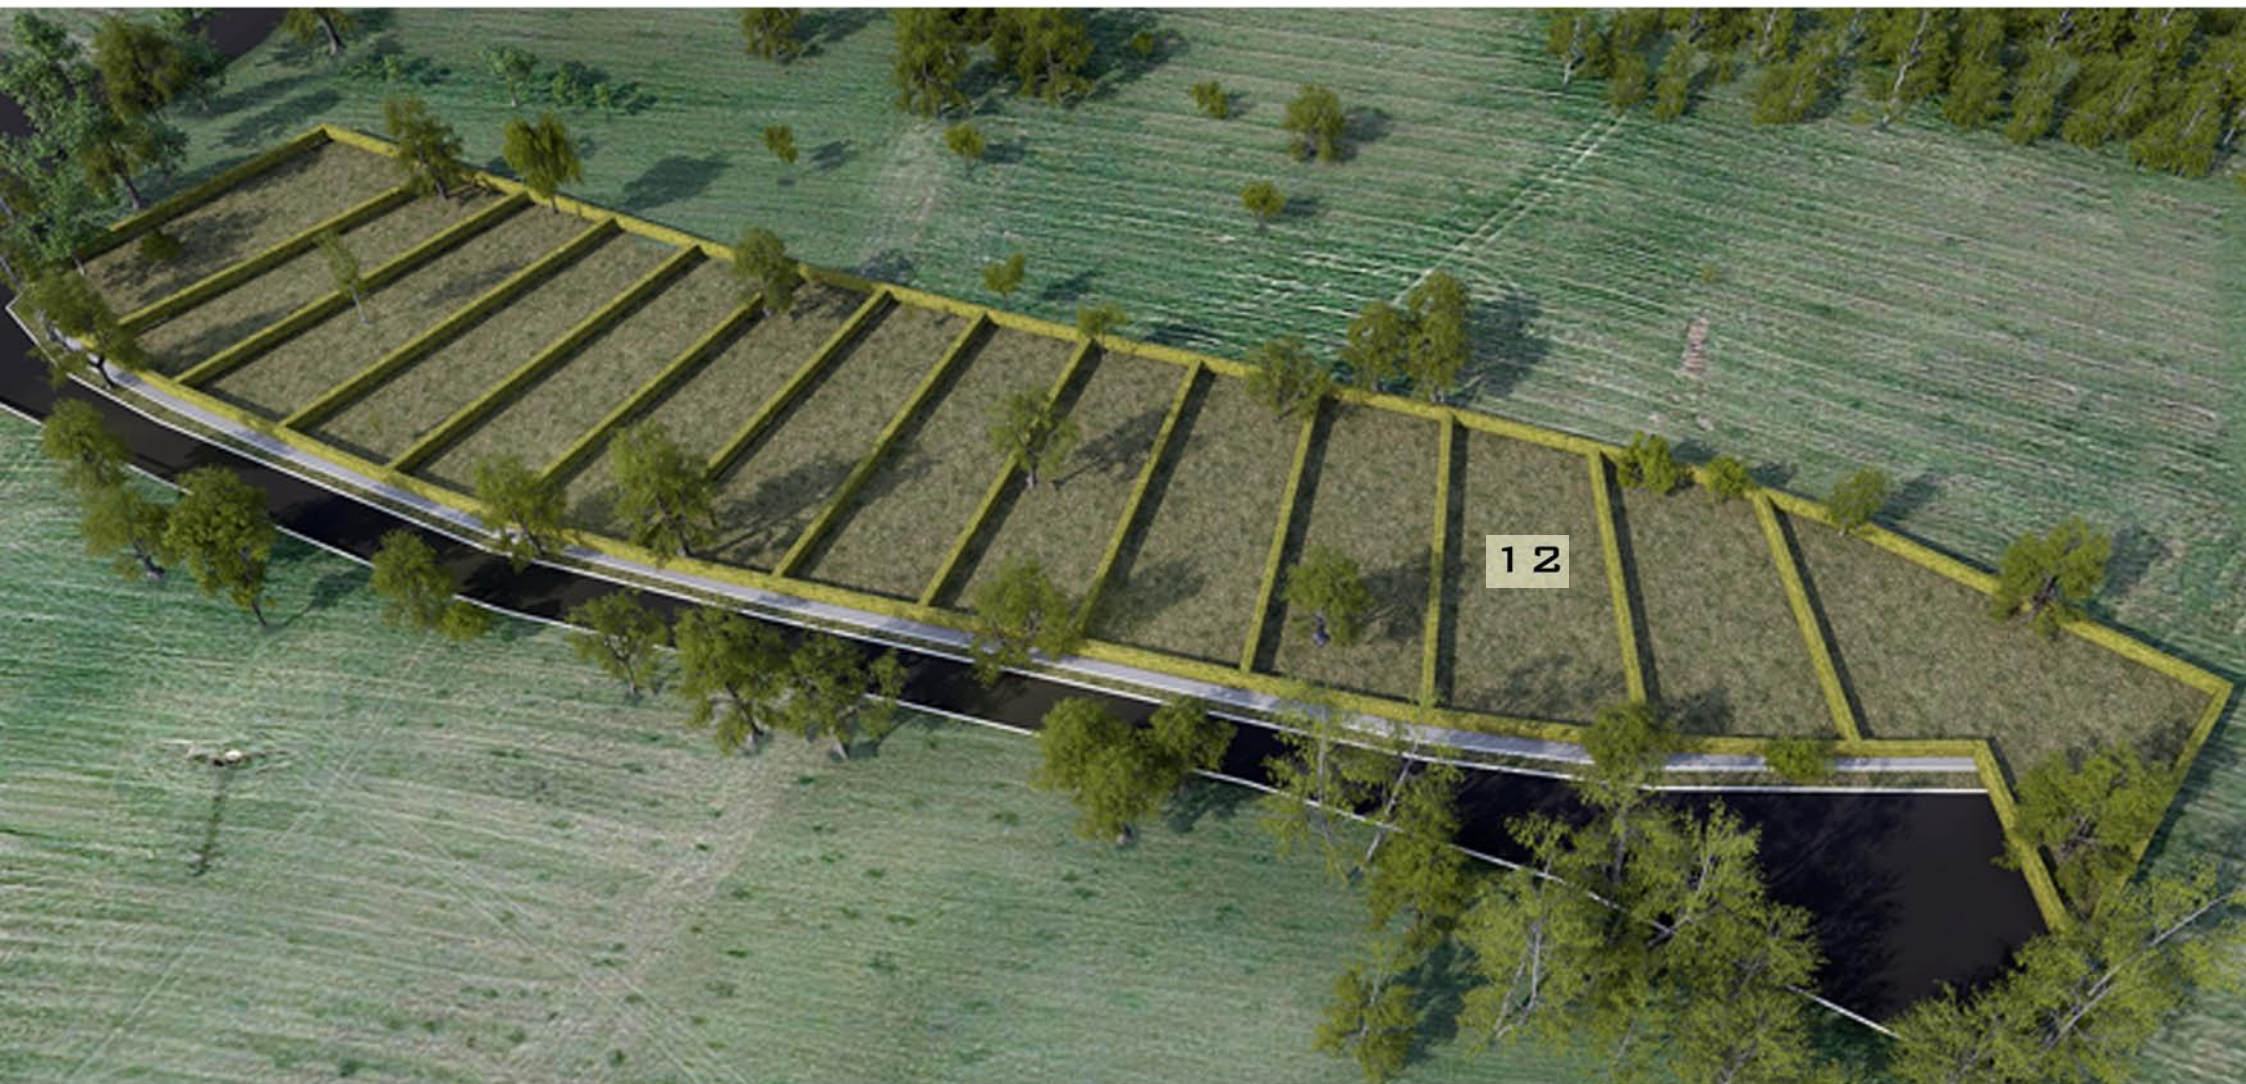

POZEMEK Č. 12

PLOCHA: 548 M2

RODINNÉ DOMY
KANICE

INFO@PS-ESTATE.CZ

PS ESTATE

 **602 384 188**