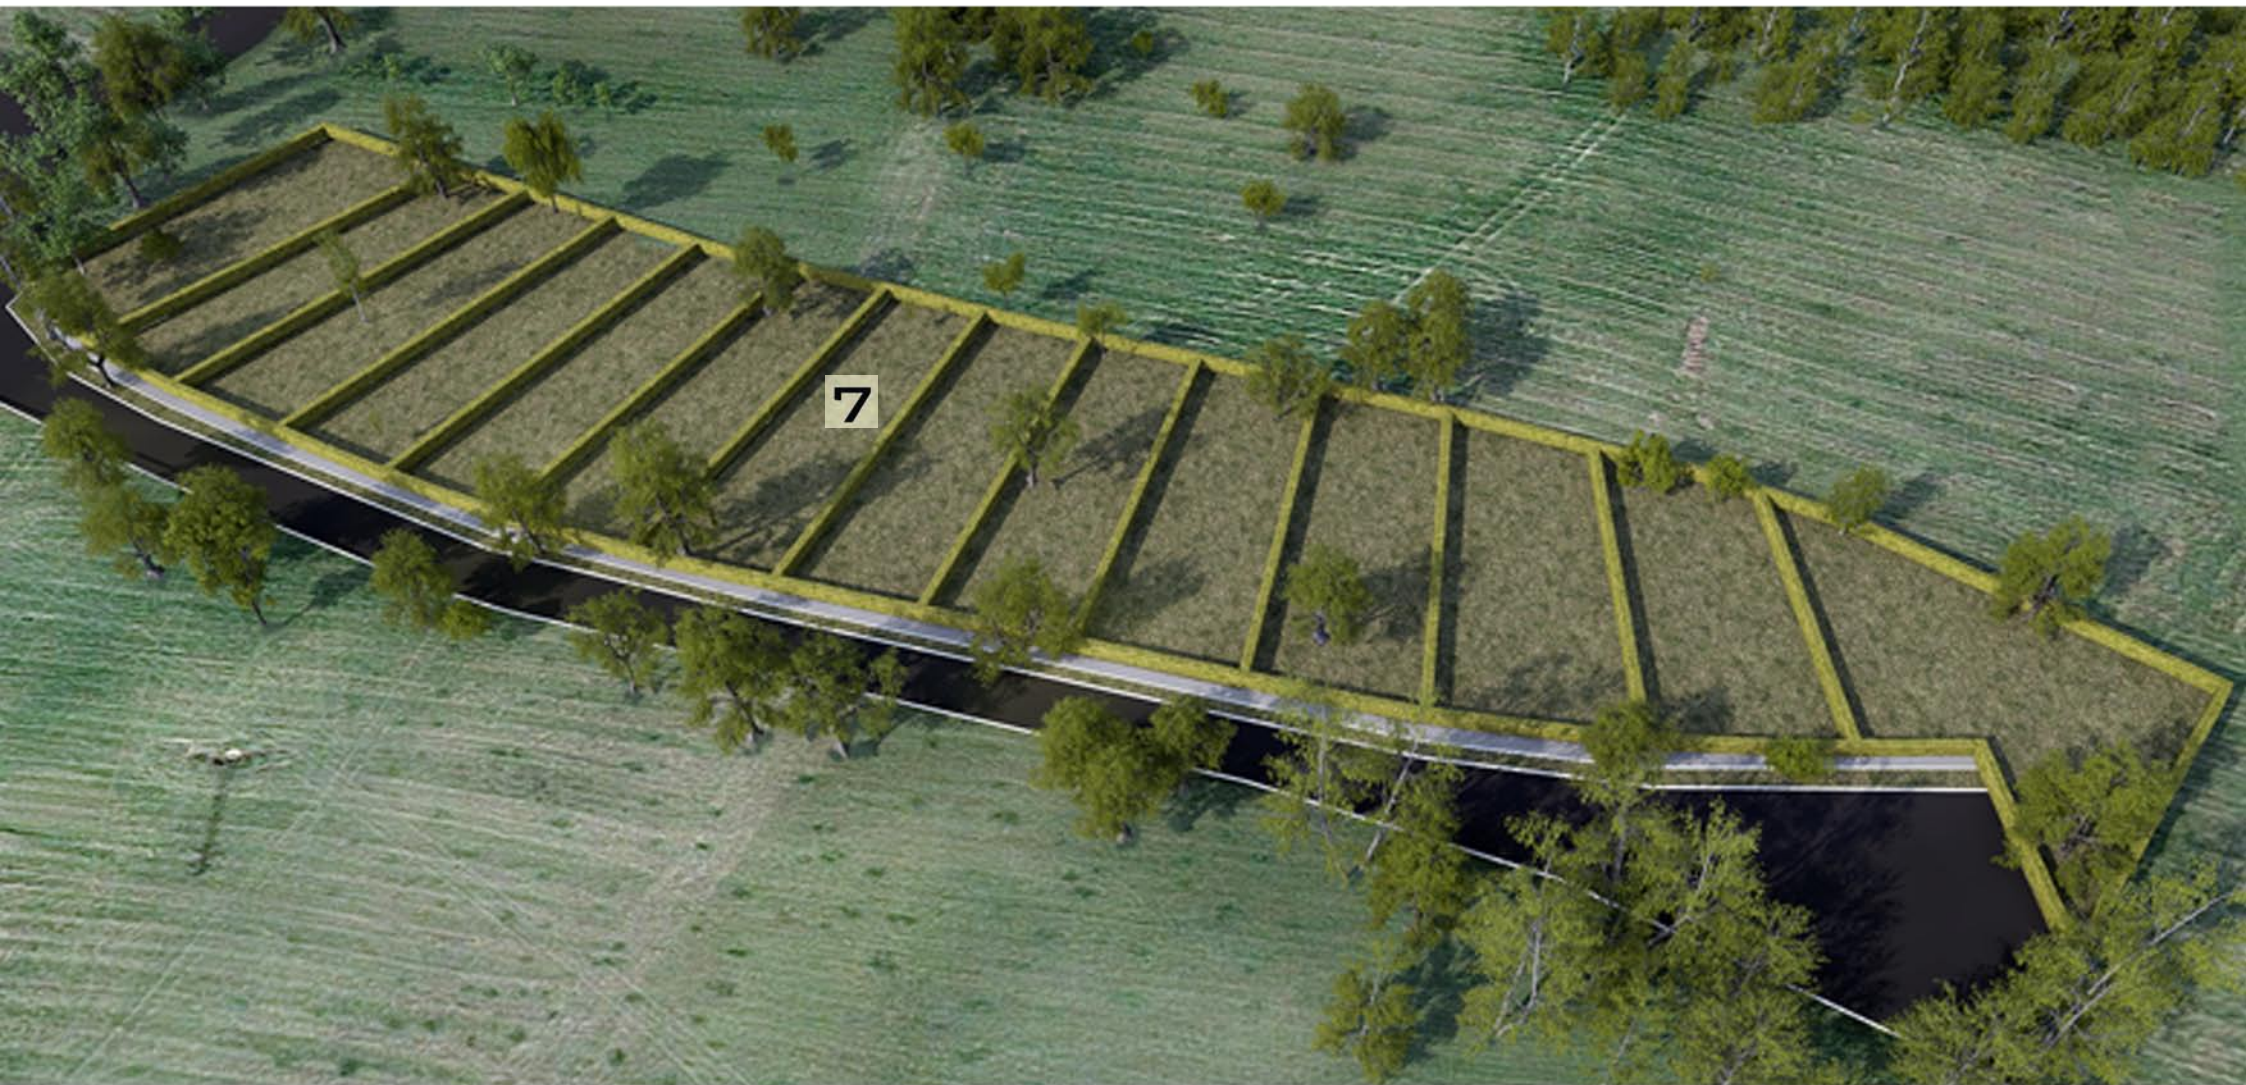

**POZEMEK Č.7**

**PLOCHA: 493 M2**

RODINNÉ DOMY  
**KANICE**

**INFO@PS-ESTATE.CZ**

  
**PS ESTATE**

 **602 384 188**