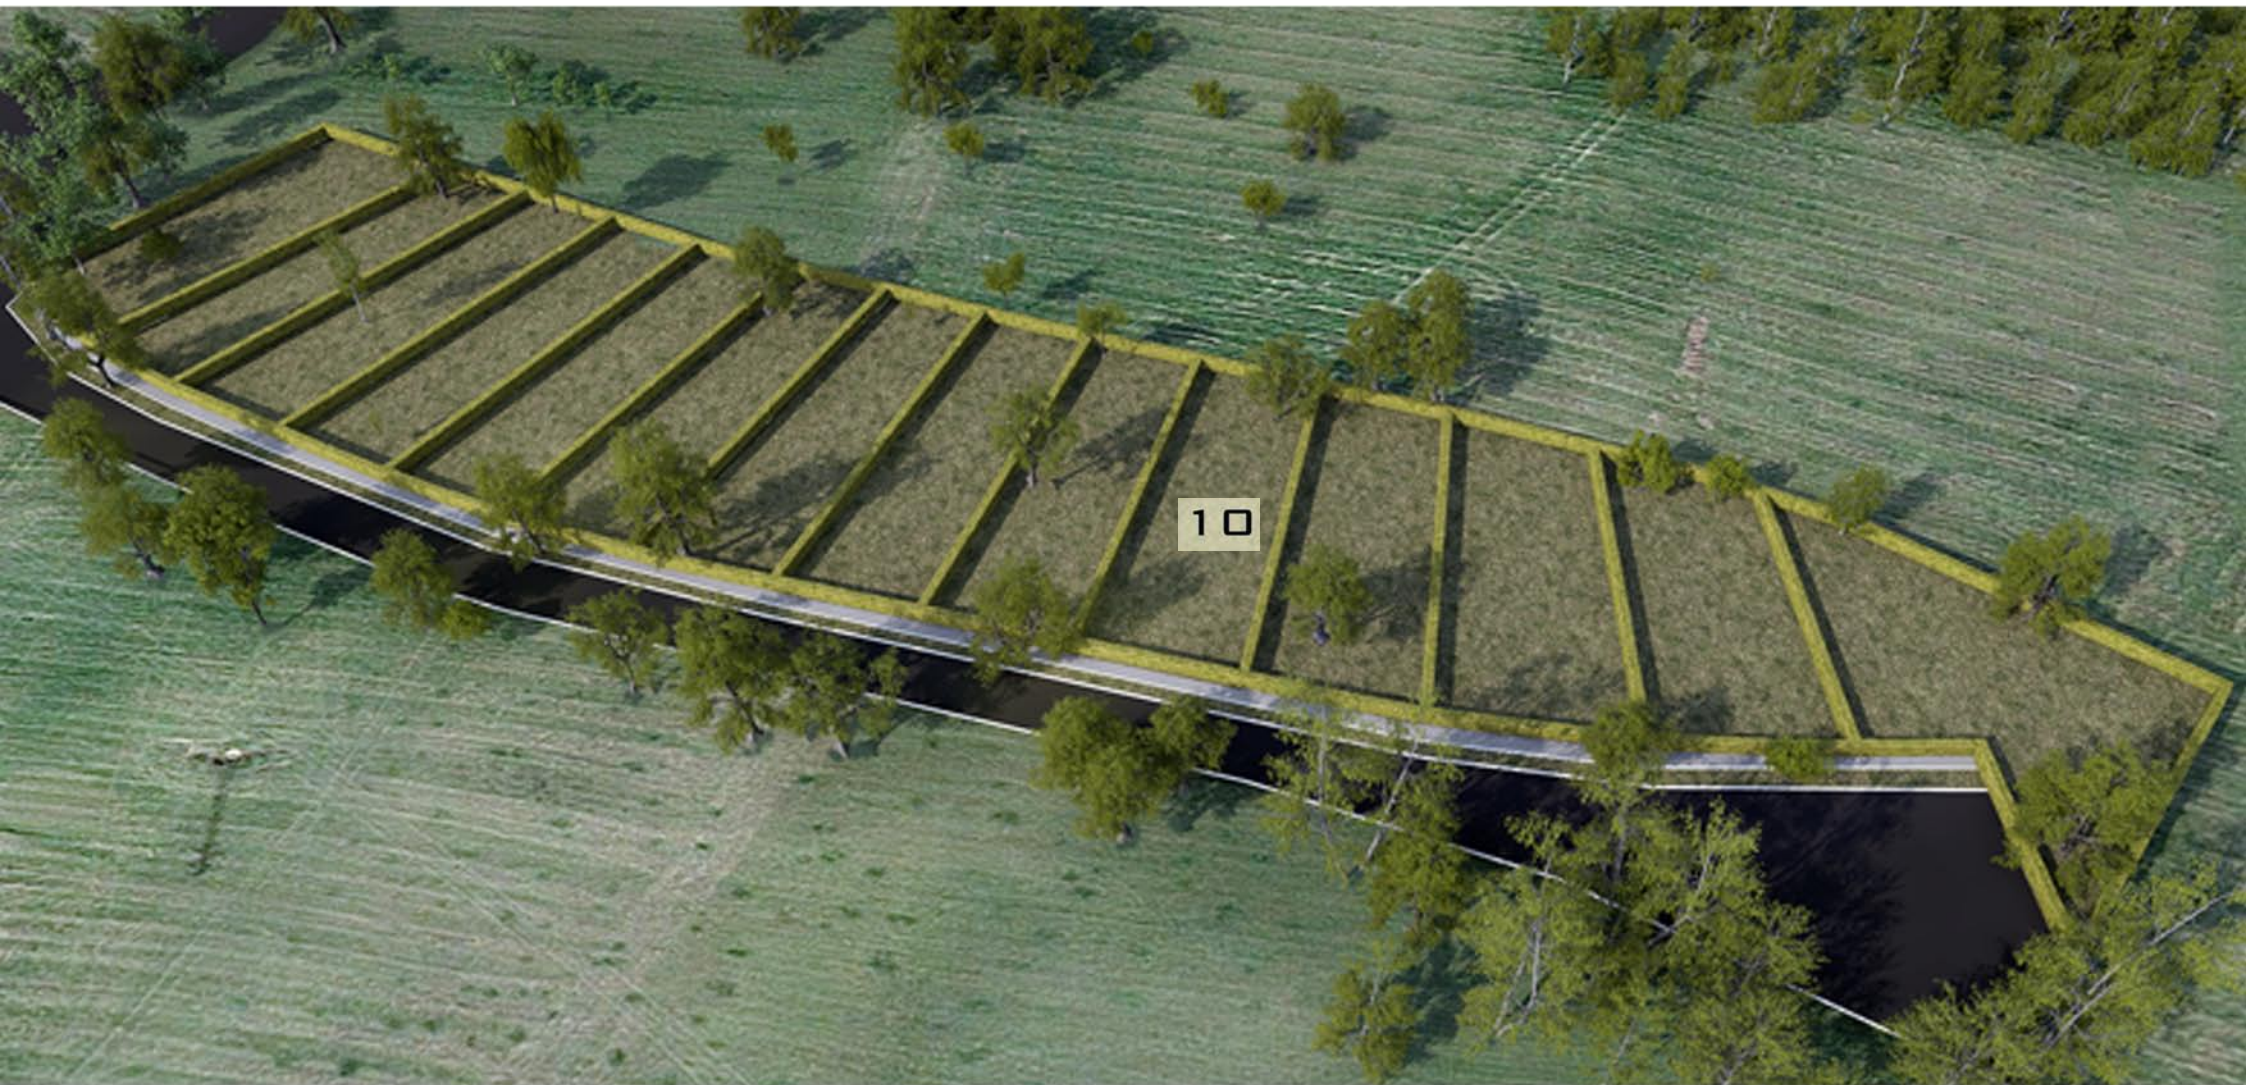

POZEMEK Č. 10

PLOCHA: 512 M2

RODINNÉ DOMY
KANICE

INFO@PS-ESTATE.CZ

PS ESTATE

 **602 384 188**