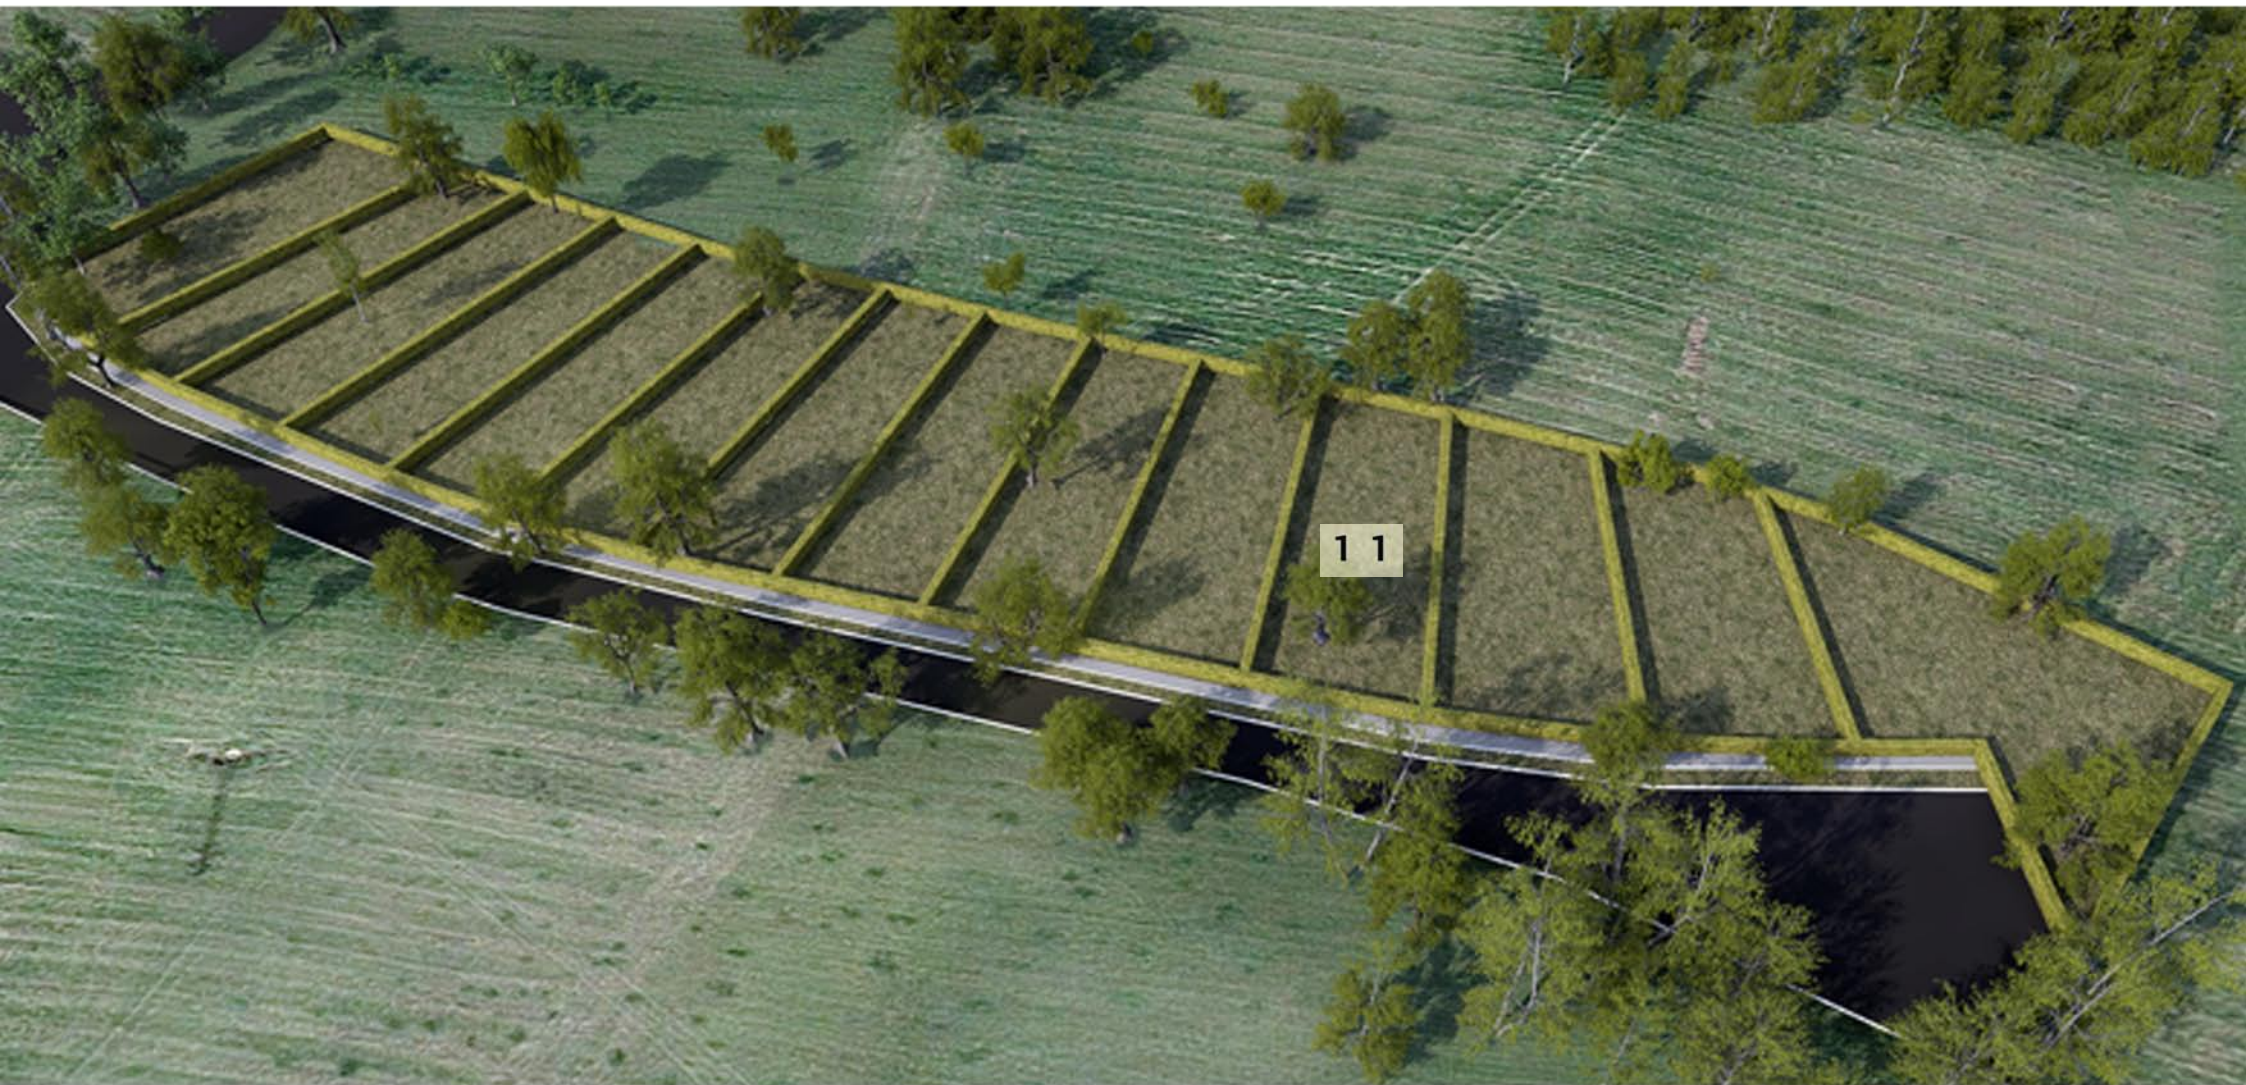

**POZEMEK Č. 1 1**

**PLOCHA: 501 M2**

RODINNÉ DOMY  
**KANICE**

**INFO@PS-ESTATE.CZ**

  
**PS ESTATE**

 **602 384 188**