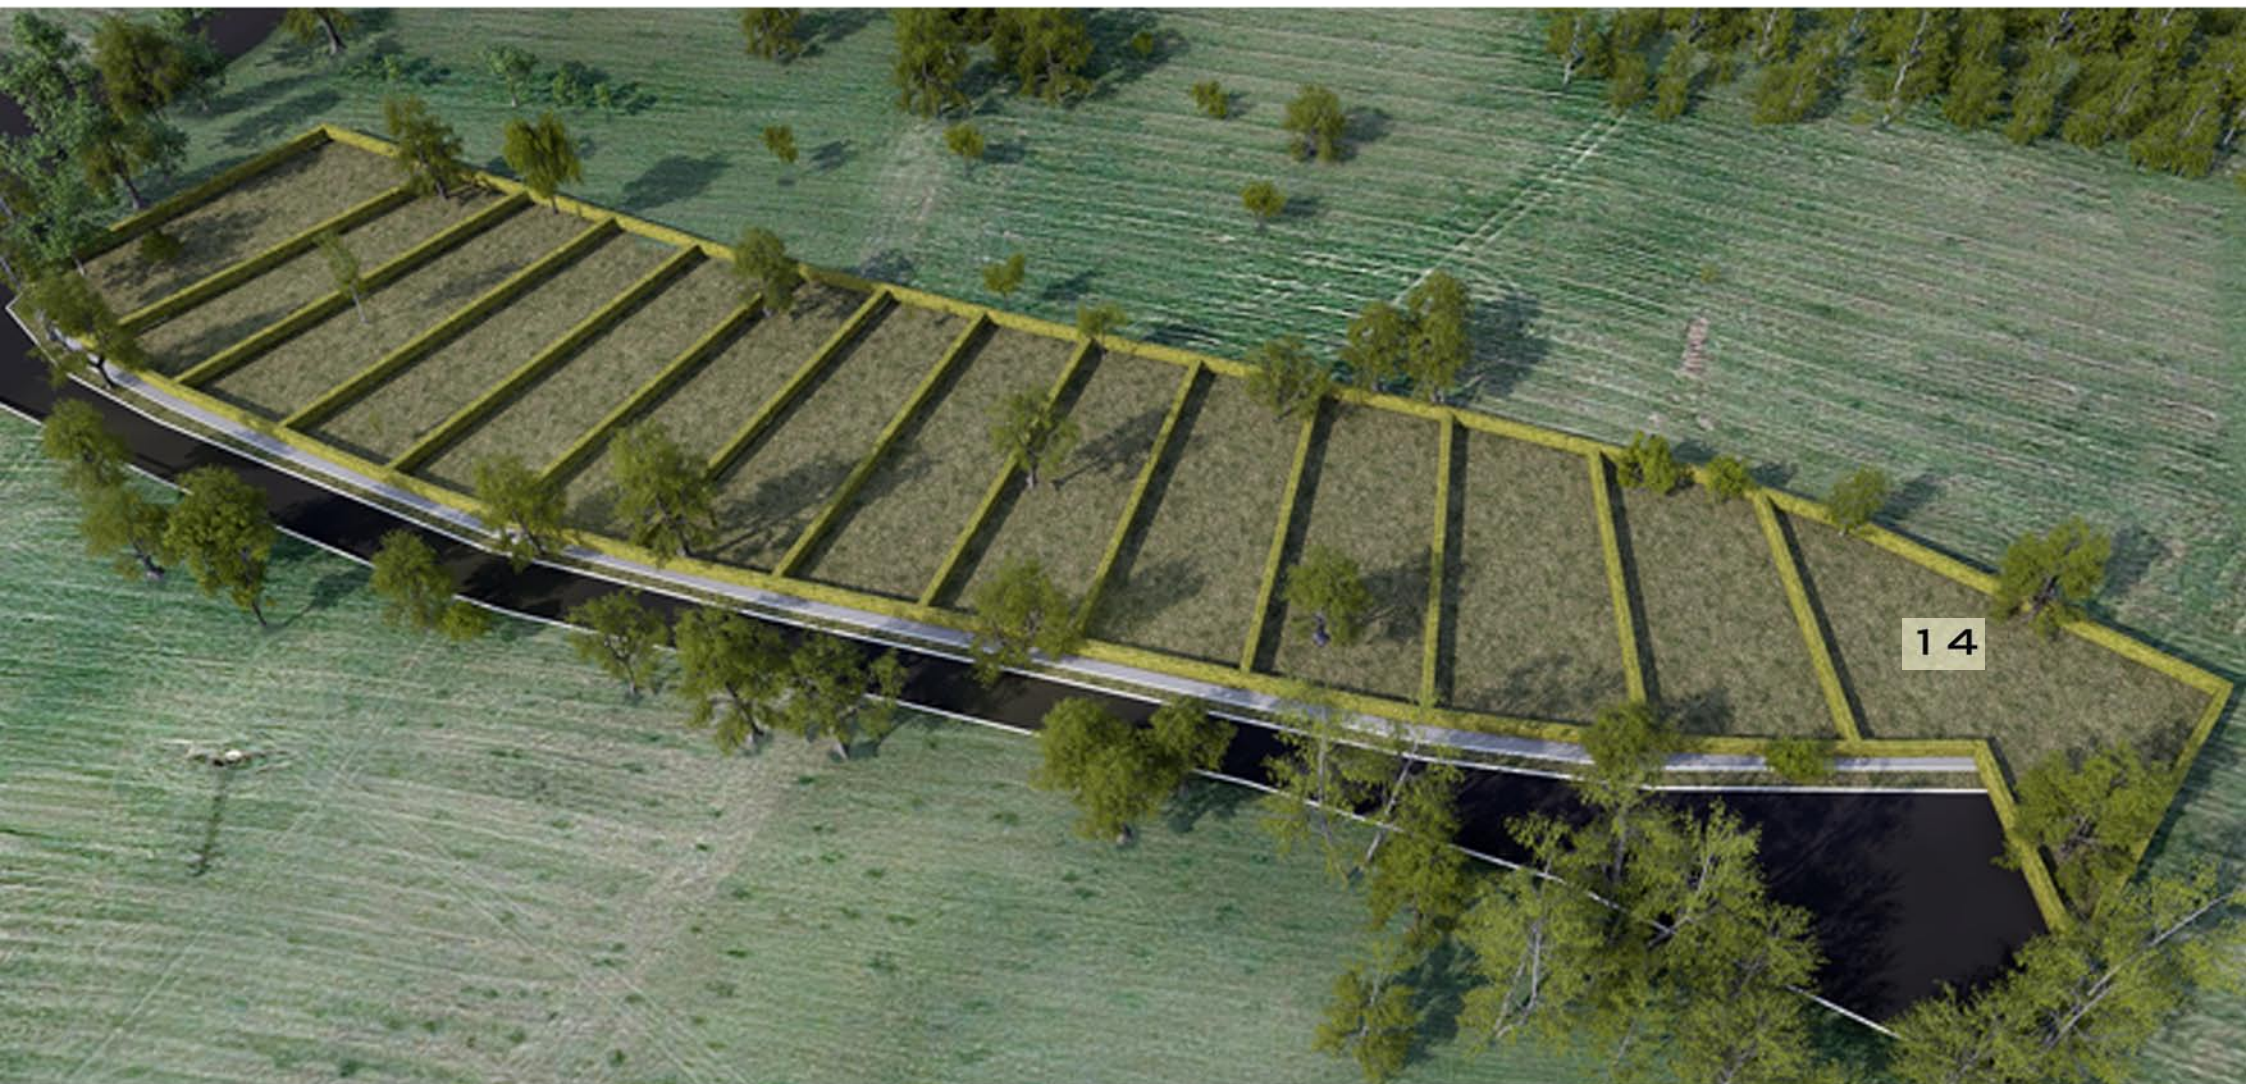

POZEMEK Č. 14

PLOCHA: 716 M²

RODINNÉ DOMY
KANICE

INFO@PS-ESTATE.CZ

PS ESTATE

 **602 384 188**